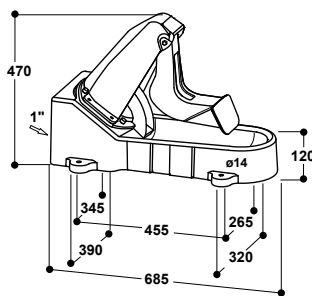

Pompes de pâture à membrane, avec bac en polyéthylène

Modèle 547 STANDARD

Réf. 100.0547

Modèle 548 JUNIOR

Réf. 100.0548

- Cette pompe de pâture à membrane à une palette très douce à pousser, ce qui facilite l'adaptation des animaux à son utilisation
- En actionnant eux-mêmes la pompe, les animaux disposent sans effort et à volonté d'une eau fraîche tirée d'un puits ou d'un ruisseau
- **Conçue pour tous les animaux:** en changeant la position de l'axe intérieure on change la force de pression permettant un actionnement plus souple pour les animaux ayant museaux sensibles par ex. chevaux ou jeunes animaux (la capacité de pompage devient alors plus faible)
- **Modèle 548 JUNIOR** avec bol éducatif intégré pour jeunes animaux. Cette pompe de pâture est actionnée par la vache ou jument suitée, et par système de vase communiquant en transférant l'eau du bac au bol, ce qui permet au jeune veau ou poulain de s'abreuver sans avoir à actionner le levier.
- La partie supérieure de la pompe est en fonte, revêtement epoxy
- Le bac est en **polyéthylène résistant aux U.V.**
- Equipée d'une membrane de qualité, cette pompe permet d'aspirer jusqu'à une profondeur de 7 mètres
- Env. 0,4 l par pression (en fonction de la profondeur)
- Une pompe prévue pour 15 à 20 animaux
- Livré avec un embout cannelé (102.0827)

RECOMMANDÉ POUR:

Bovins, veaux, chevaux

Réf.	Désignation	Cdtnmt
NOUVEAU! 100.0547	Pompe de pâture à membrane Mod. 547 STANDARD	1 pièce/carton
NOUVEAU! 100.0548	Pompe de pâture à membrane Mod. 548 JUNIOR	1 pièce/carton
101.0542	Crépine avec clapet anti-retour	1 pièce
101.0543	Tuyau annelé (ID=30mm), prix au mètre	au mètre
101.0557	Kit d'aspiration, tuyau bleu 8 m, crépine, embouts laiton	1 kit
101.0558	Kit d'aspiration ECO, tuyau noir 7 m, crépine, embouts plastiques	1 kit