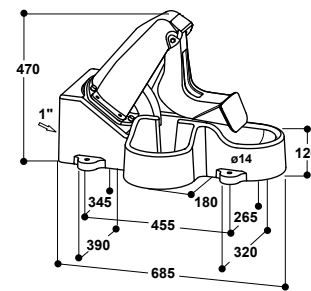

Pompes de pâture à membrane, avec bac en polyéthylène

Modèle 547 STANDARD

Réf. 100.0547

Modèle 548 JUNIOR

Réf. 100.0548

- Cette pompe de pâture à membrane à une palette très douce à pousser, ce qui facilite l'adaptation des animaux à son utilisation
- En actionnant eux-mêmes la pompe, les animaux disposent sans effort et à volonté d'une eau fraîche tirée d'un puits ou d'un ruisseau
- **Conçue pour tous les animaux:** en changeant la position de l'axe intérieure on change la force de pression permettant un actionnement plus souple pour les animaux ayant museaux sensibles par ex. chevaux ou jeunes animaux (la capacité de pompage devient alors plus faible)
- **Modèle 548 JUNIOR** avec bol éducatif intégré pour jeunes animaux. Cette pompe de pâture est actionnée par la vache ou jument suitée, et par système de vase communiquant en transférant l'eau du bac au bol, ce qui permet au jeune veau ou poulain de s'abreuver sans avoir à actionner le levier.
- La partie supérieure de la pompe est en fonte, revêtement epoxy
- Le bac est en **polyéthylène résistant aux U.V.**
- Equipée d'une membrane de qualité, cette pompe permet d'aspirer jusqu'à une profondeur de 7 mètres
- Env. 0,4 l par pression (en fonction de la profondeur)
- Une pompe prévue pour 15 à 20 animaux
- Livré avec un embout cannelé (102.0827)

RECOMMANDÉ POUR:

Bovins, veaux, chevaux

Réf.	Désignation	Cdtnmt
NOUVEAU! 100.0547	Pompe de pâture à membrane Mod. 547 STANDARD	1 pièce/carton
NOUVEAU! 100.0548	Pompe de pâture à membrane Mod. 548 JUNIOR	1 pièce/carton
101.0542	Crépine avec clapet anti-retour	1 pièce
101.0543	Tuyau annelé (ID=30mm), prix au mètre	au mètre
101.0557	Kit d'aspiration, tuyau bleu 8 m, crépine, embouts laiton	1 kit
101.0558	Kit d'aspiration ECO, tuyau noir 7 m, crépine, embouts plastiques	1 kit